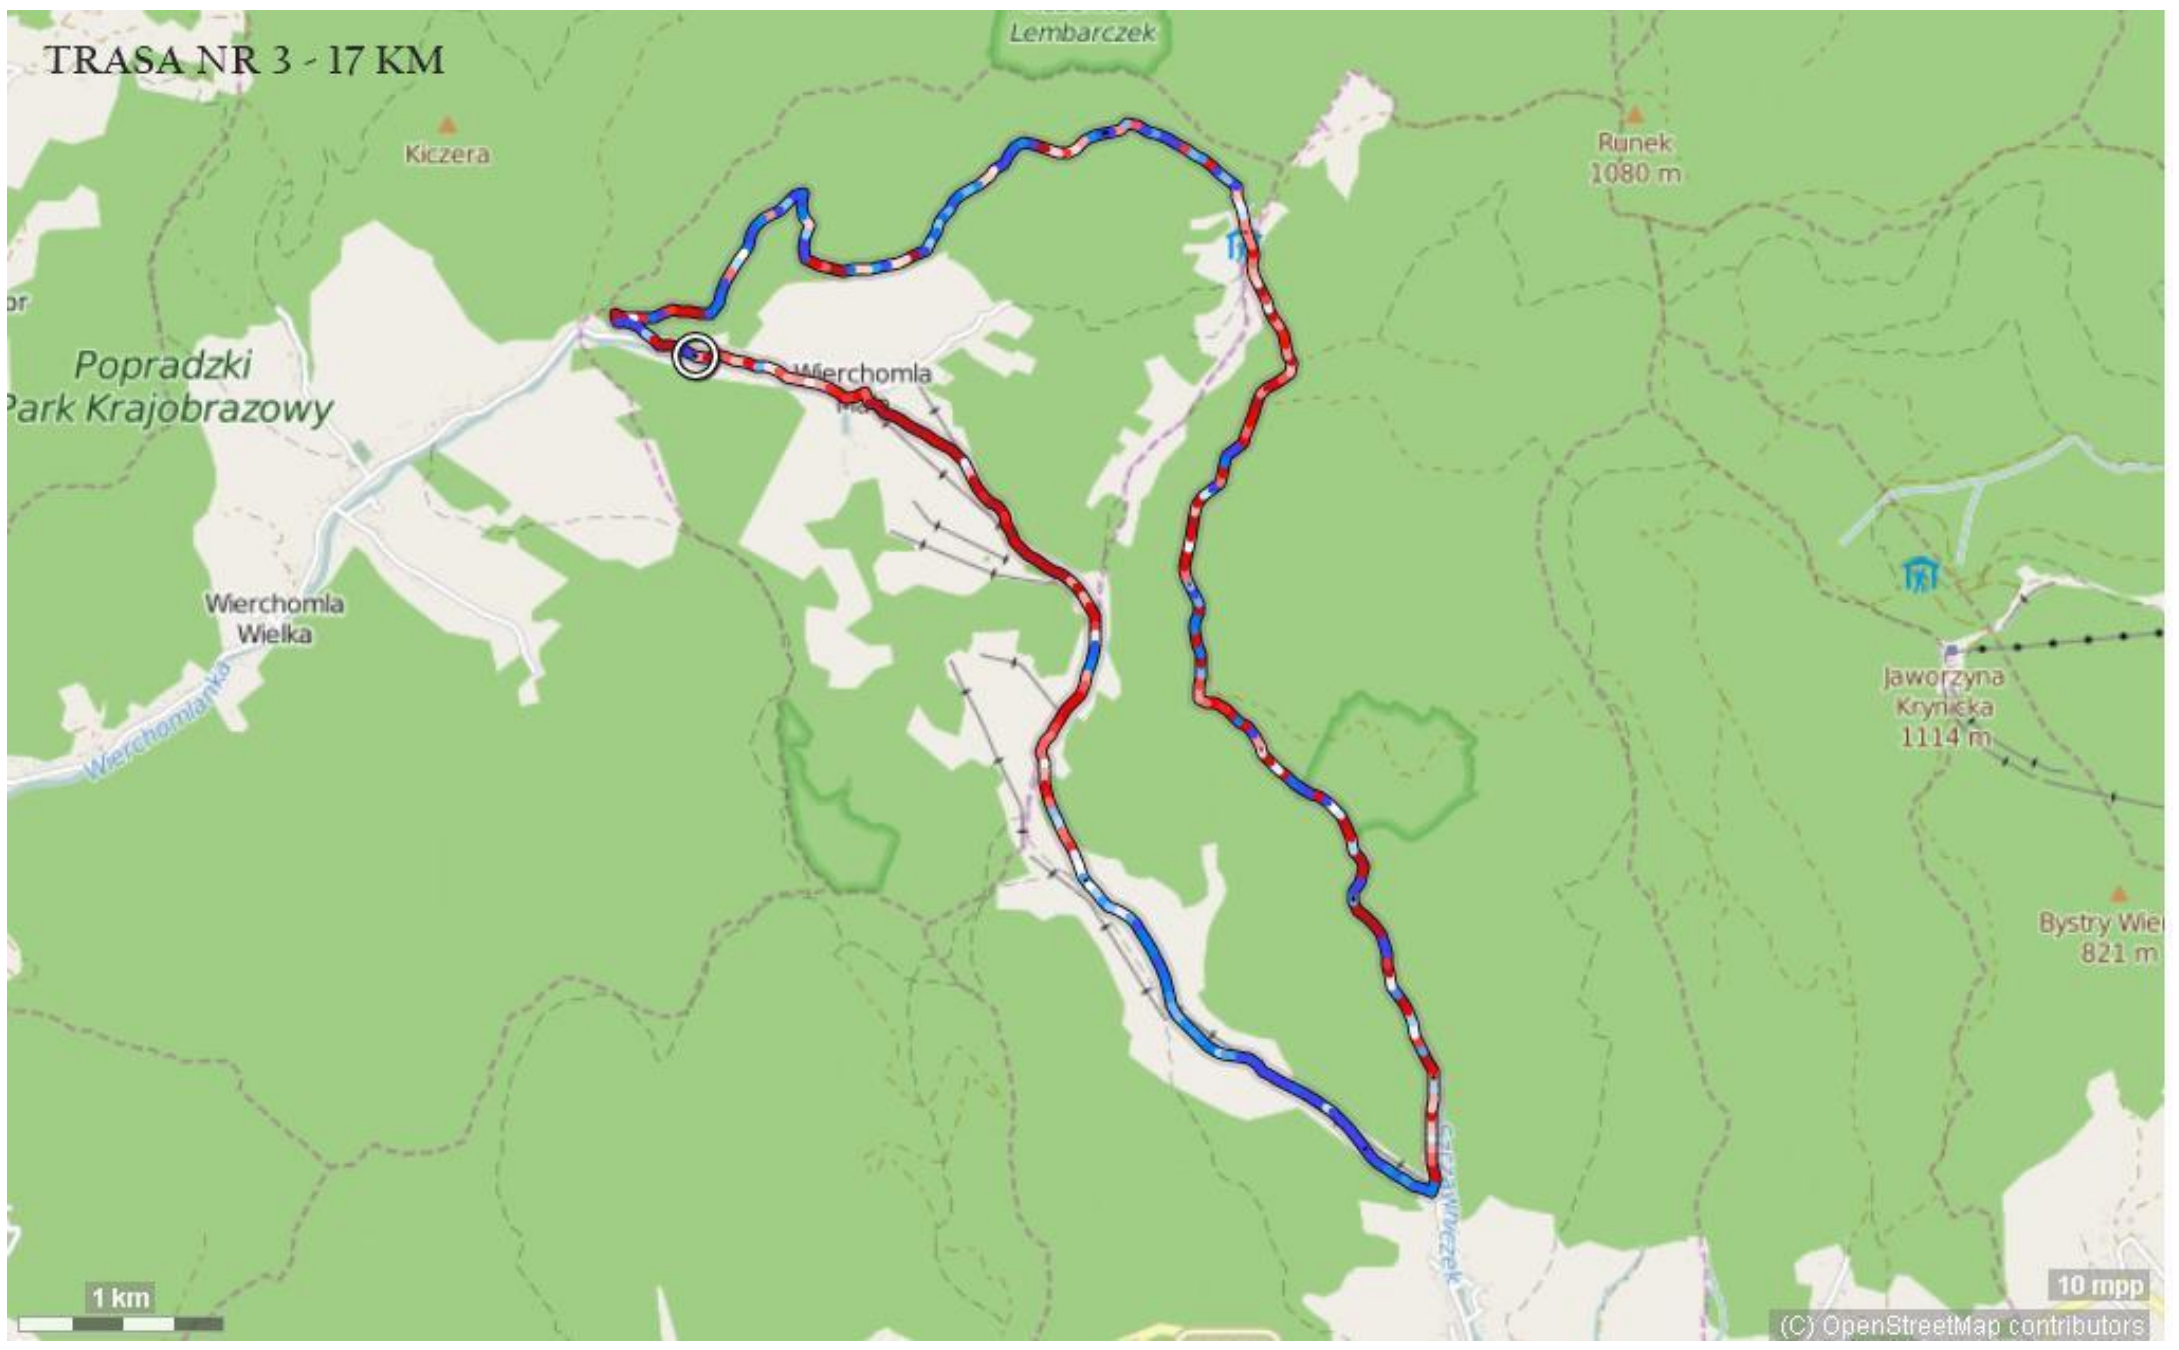

TRASA NR 3 - 17 KM

1 km

10 mpp

(C) OpenStreetMap contributors